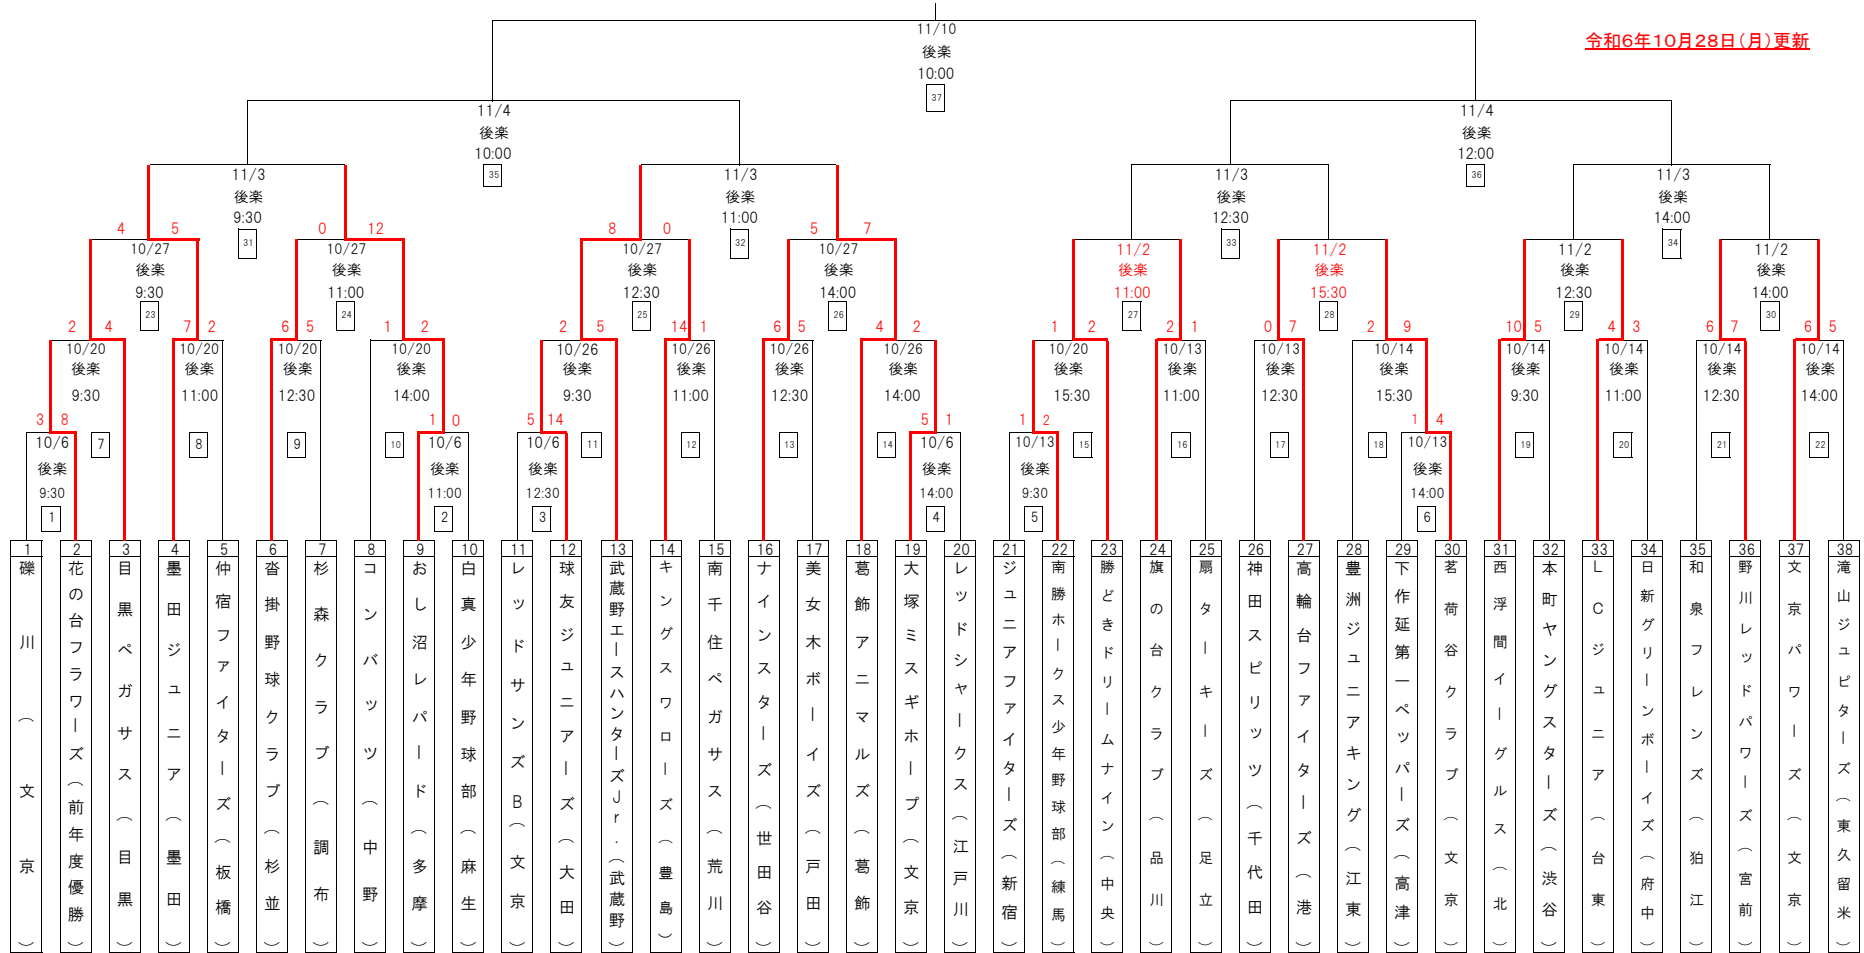

若獅子旗争奪第31回学童低学年秋季大会 トーナメント表

令和6年10月28日(月)更新

試合開始時間と審判当番について	1日5試合の場合	1日4試合の場合
第1試合 09:30～	第3試合チームが塁審対応	第2試合チームが塁審対応
第2試合 11:00～	第1試合チームが塁審対応	第1試合チームが塁審対応
第3試合 12:30～	第2試合チームが塁審対応	第4試合チームが塁審対応
第4試合 14:00～	第5試合チームが塁審対応	第3試合チームが塁審対応
第5試合 15:30～	第4試合チームが塁審対応	-

※球審は連盟審判部が行います。準決勝・決勝は審判当番はありません。