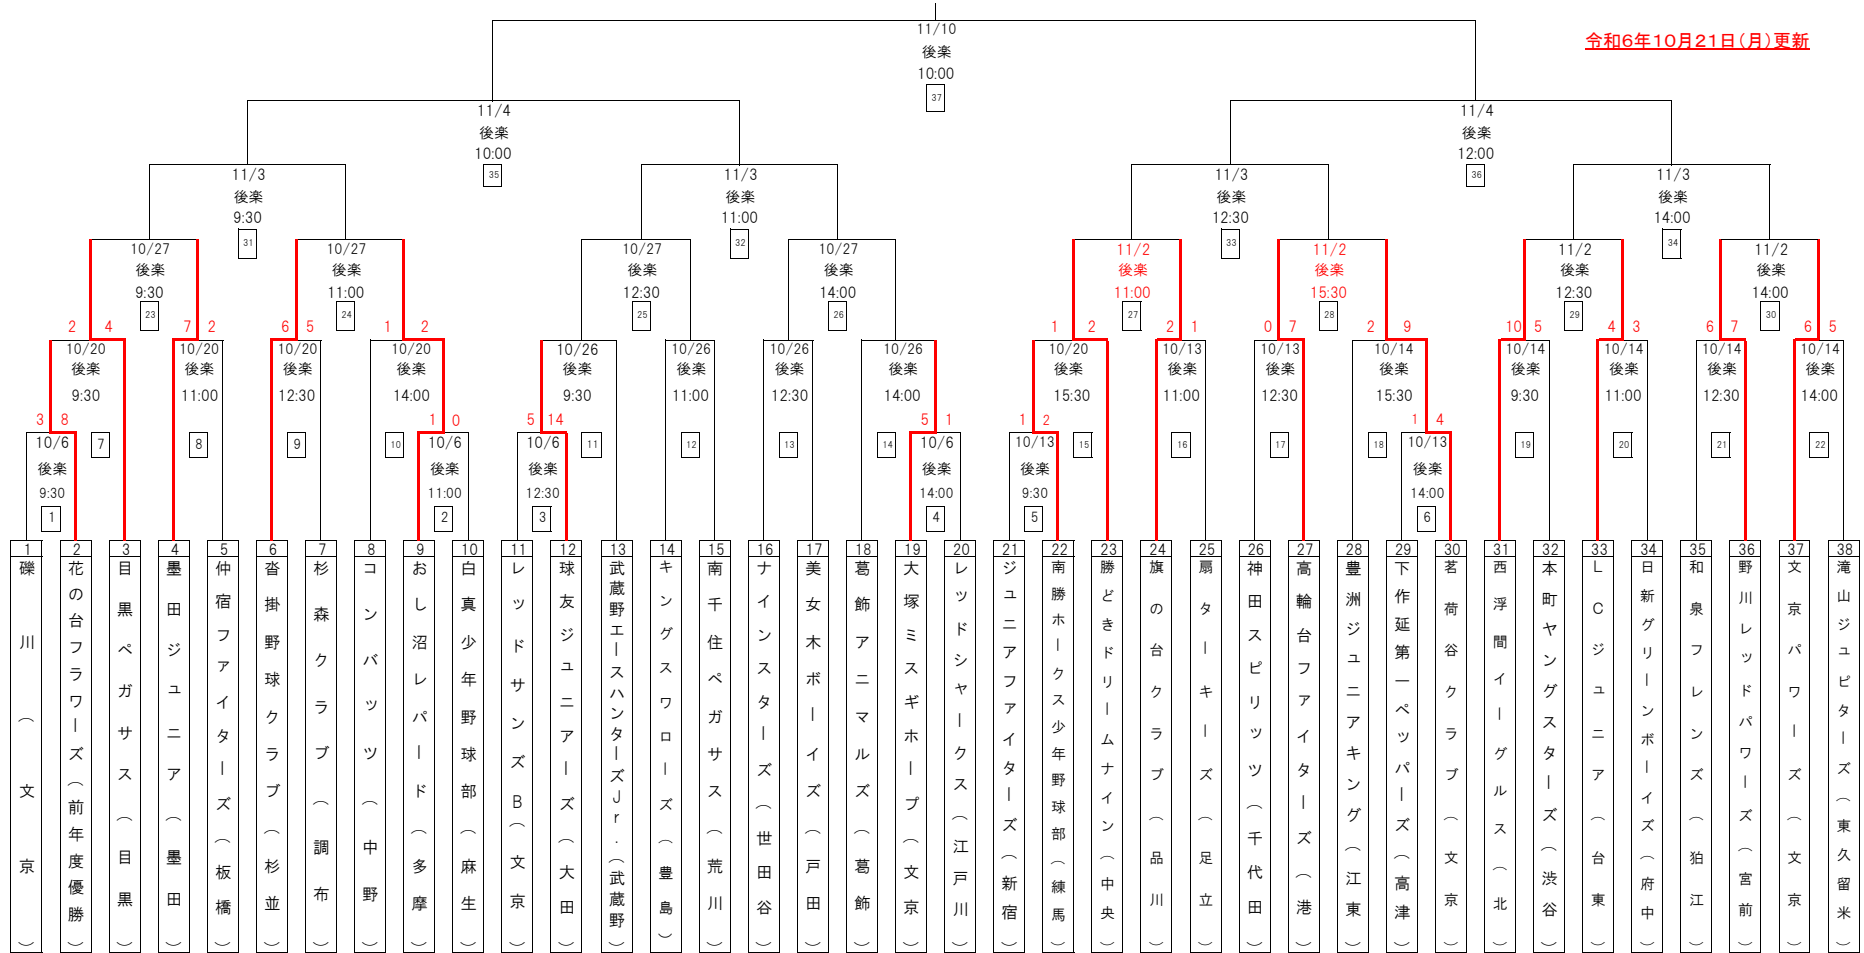

若獅子旗争奪第31回学童低学年秋季大会 トーナメント表

令和6年10月21日(月)更新

試合開始時間と審判当番について	1日5試合の場合	1日4試合の場合
第1試合 09:30～	第3試合チームが塁審対応	第2試合チームが塁審対応
第2試合 11:00～	第1試合チームが塁審対応	第1試合チームが塁審対応
第3試合 12:30～	第2試合チームが塁審対応	第4試合チームが塁審対応
第4試合 14:00～	第5試合チームが塁審対応	第3試合チームが塁審対応
第5試合 15:30～	第4試合チームが塁審対応	-

※球審は連盟審判部が行います。準決勝・決勝は審判当番はありません。