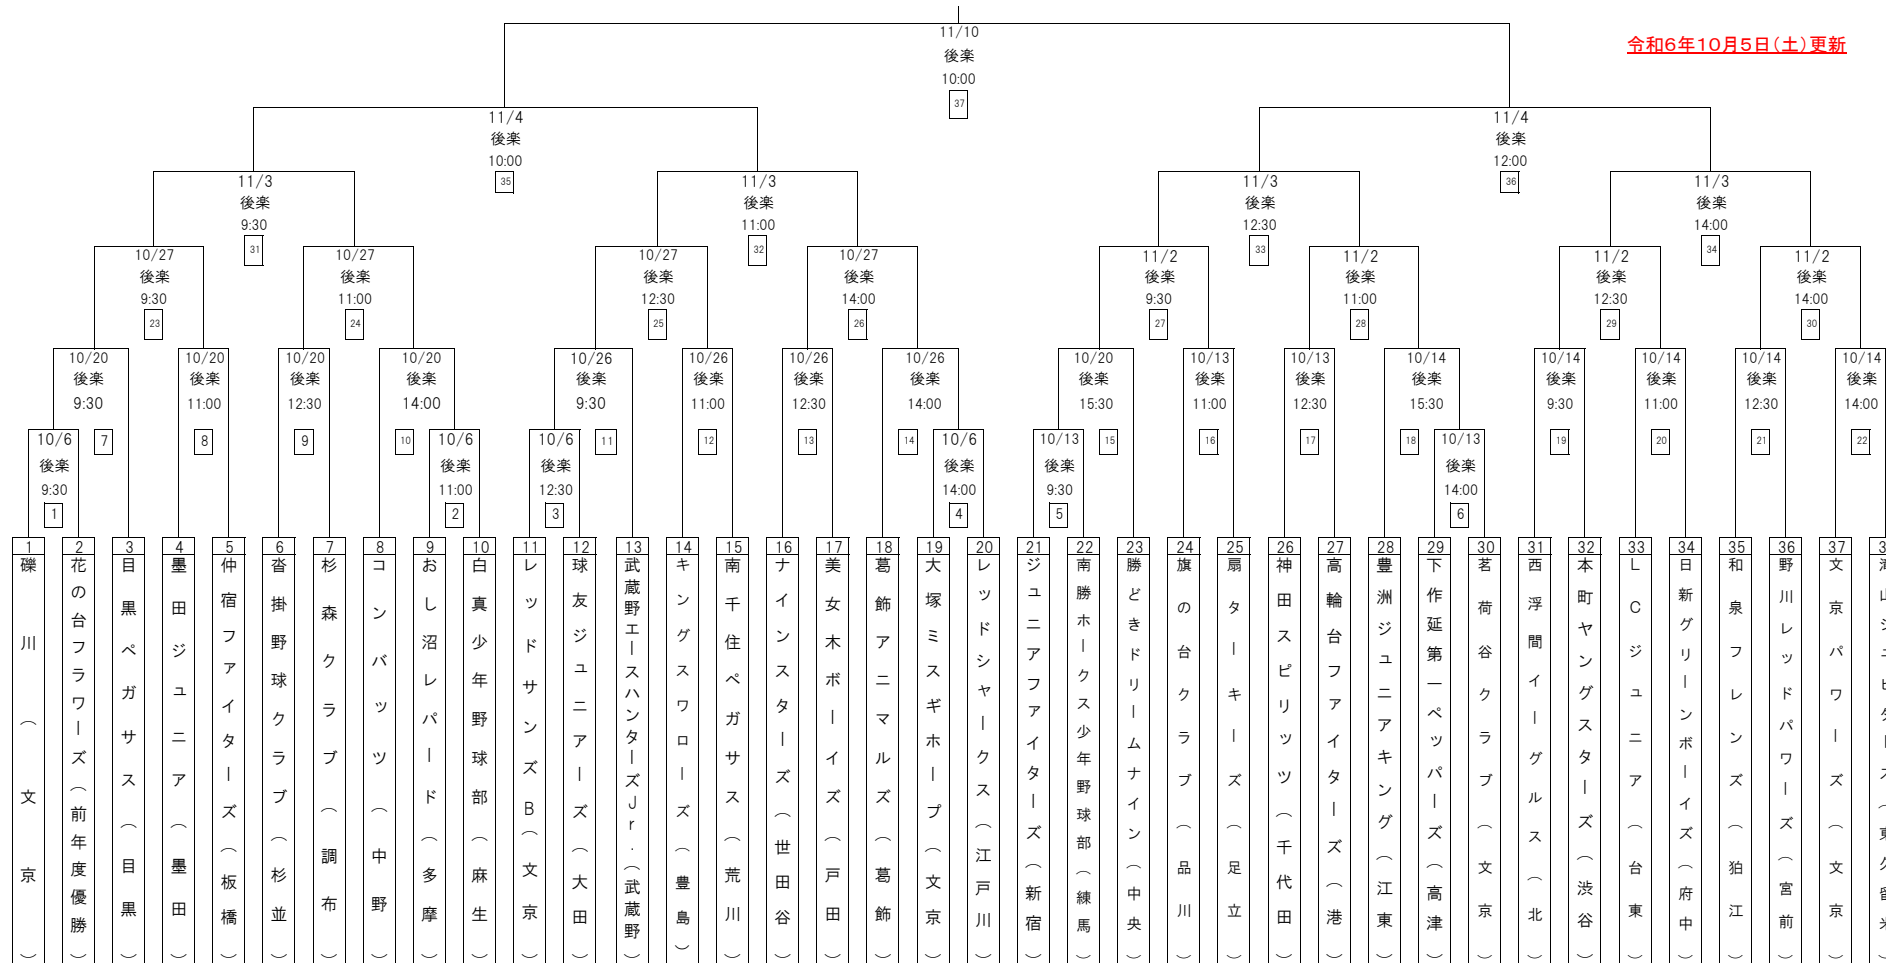

若獅子旗争奪第31回学童低学年秋季大会 トーナメント表

令和6年10月5日(土)更新

試合開始時間と審判当番について	1日5試合の場合	1日4試合の場合
第1試合 09:30～	第3試合チームが塁審対応	第2試合チームが塁審対応
第2試合 11:00～	第1試合チームが塁審対応	第1試合チームが塁審対応
第3試合 12:30～	第2試合チームが塁審対応	第4試合チームが塁審対応
第4試合 14:00～	第5試合チームが塁審対応	第3試合チームが塁審対応
第5試合 15:30～	第4試合チームが塁審対応	-

※球審は連盟審判部が行います。準決勝・決勝は審判当番はありません。