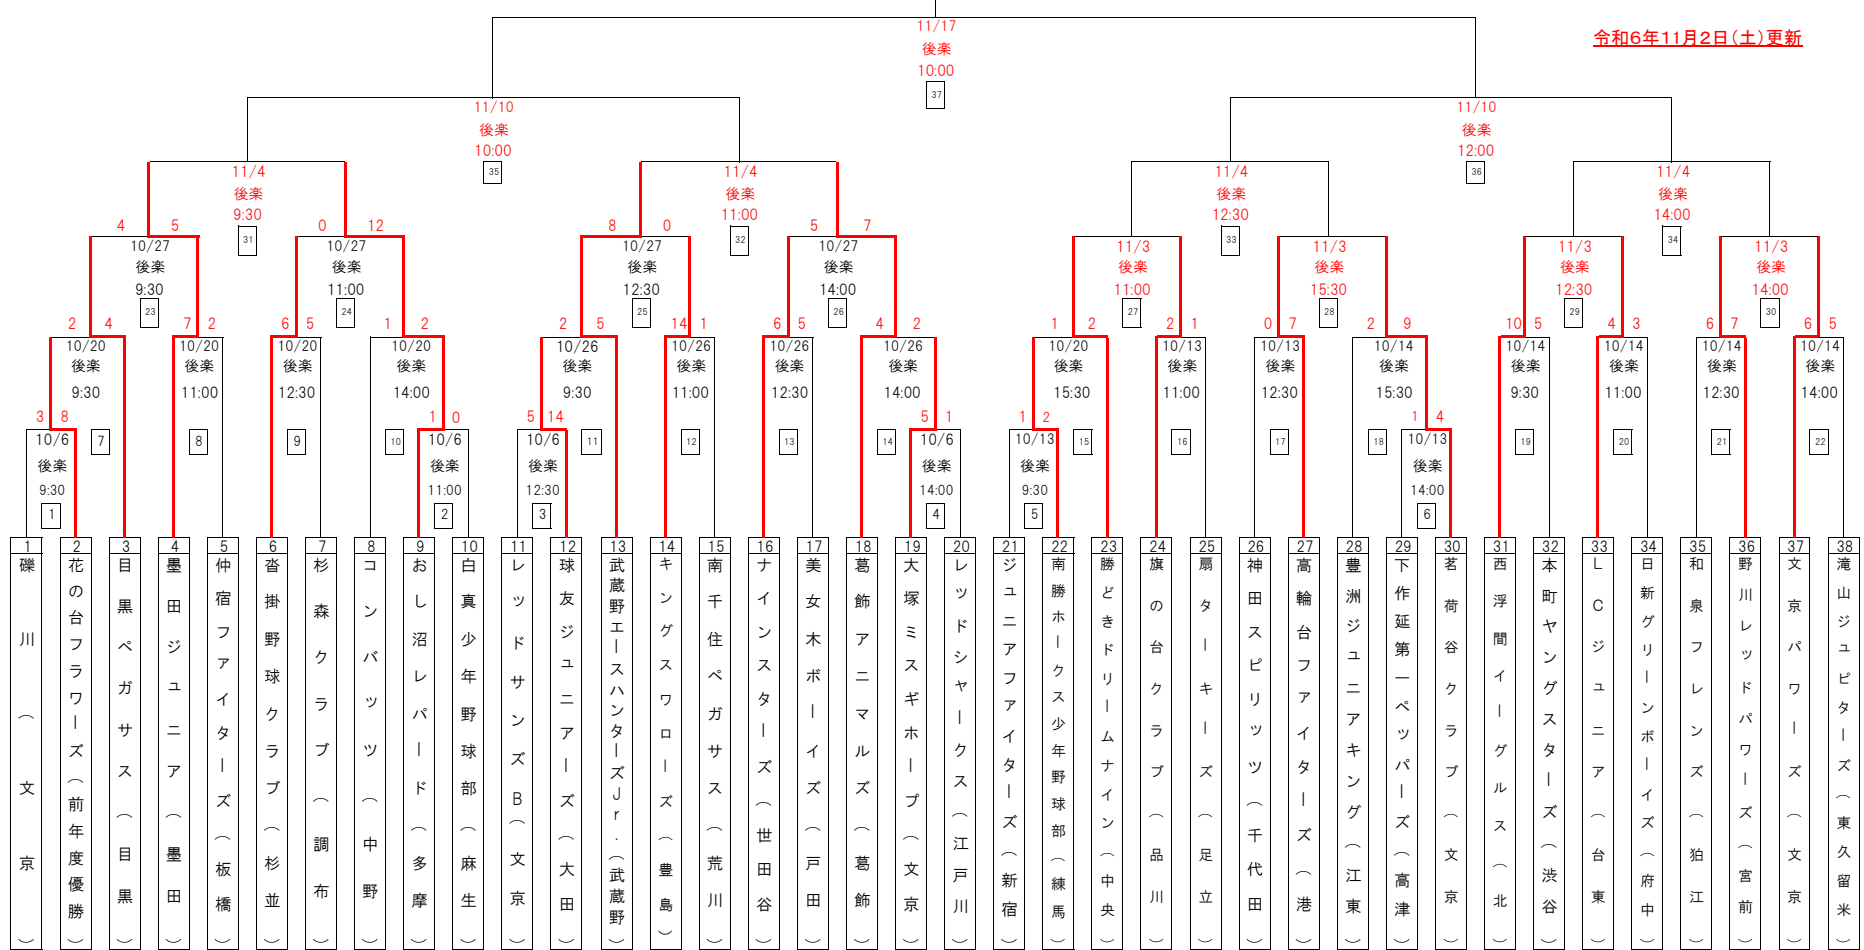

若獅子旗争奪第31回学童低学年秋季大会 トーナメント表

令和6年11月2日(土)更新

試合開始時間と審判当番について	1日5試合の場合	1日4試合の場合
第1試合 09:30～	第3試合チームが塁審対応	第2試合チームが塁審対応
第2試合 11:00～	第1試合チームが塁審対応	第1試合チームが塁審対応
第3試合 12:30～	第2試合チームが塁審対応	第4試合チームが塁審対応
第4試合 14:00～	第5試合チームが塁審対応	第3試合チームが塁審対応
第5試合 15:30～	第4試合チームが塁審対応	-

※球審は連盟審判部が行います。準決勝・決勝は審判当番はありません。